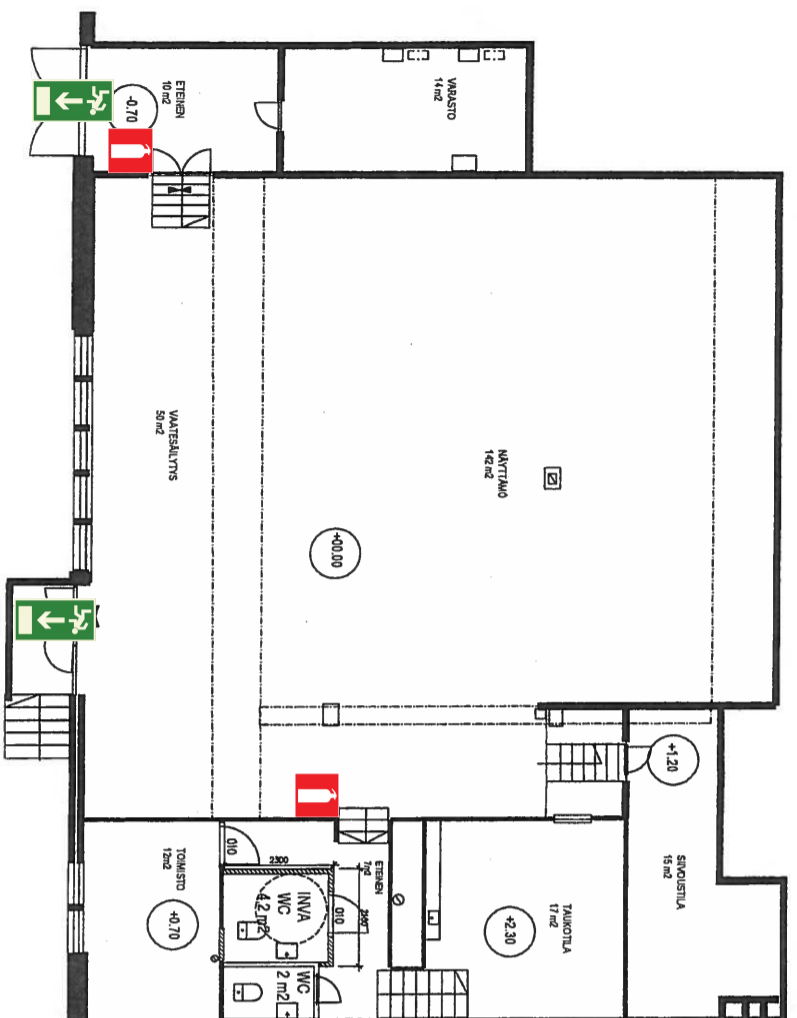

TAMPERE 69  
 RAAPURUSTUS / MUUTOSTYÖ  
 ÖLJYPOLTIHUONE POHJA 1/100  
 HKI 10.2.75

*Korhonen*

20038

P1 RAKENNUKSEN YLÄ- JA ALAPOHJA SEKÄ LUKOSENKÄT JA YMPÄRÖIVIIN NAAPURITILOIHIIN OLEVAT SEINÄT OVAT BETONIA. ENTINEN LIKETILA KUNNOSTETAAN NÄYTÄMÖTILAKSI JA TEATTERIKATSUMOKSI

RAKENNETAAN SIIRRETTÄVÄ HARRASTAJATEATTERIN NÄYTÄMÖ JA SIIRRETTÄVÄ KATSOMO SEKÄ PUKUYHLYSTÖ TILOISSA EI TARJOILUA.

HENKILÖMÄÄRÄ ENINTÄÄN 50.

OLEMASSA OLEVAT POISTUMISTIEI MERKINTÖINEEN PALO-OASASTONITIA EI MUUTETA RAKENNUKSEN RAKENTEITA EI MUUTETA

LISÄTÄÄN INVA-WC

LISÄTÄÄN SIIRRETTÄVÄT INVALUISKAT PORTAISIN ULKO-OVEILLE JA INVA WC:ALLE

10198013

KOKO	XXV, 125	KORTTELI/TKA	666	TORITTI/RSK	10	YRÄÄNNUSTEN MERKITÖK	13-171	
RAKENNUSOHJEPE	MUUTOS	RAKENNUSOHJEEN NIMI JA OSIOTE	LUKSUALA LEGIIONATEATTERI RY MÄNTYHAANTIE 5-7 33800 TAMPERE				PROJEKTOIJAT PÄÄPIIRUSTUS PESUNEN S&L OY	AIKESKILÖ 2/2 MITTAKAAVAT
RI SAMI PERKKO	puh. 050-3612078	S. P.	ARK	31.1.2010	TKO IN	PRELJO	MUUTOS	