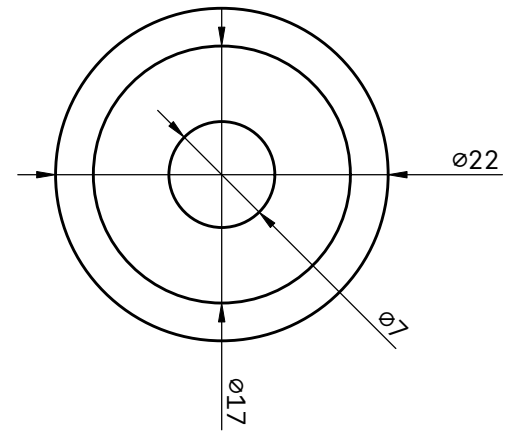

C

D

A

B

C

D

TITLE <b>Nozzle (7mm)</b>		
UNITS <b>mm</b>	PROJ. ANG. 	SIZE <b>A4</b>
SCALE <b>2:1</b>	LAST UPDATED <b>10/01/23</b>	SHEET <b>1/1</b>

1