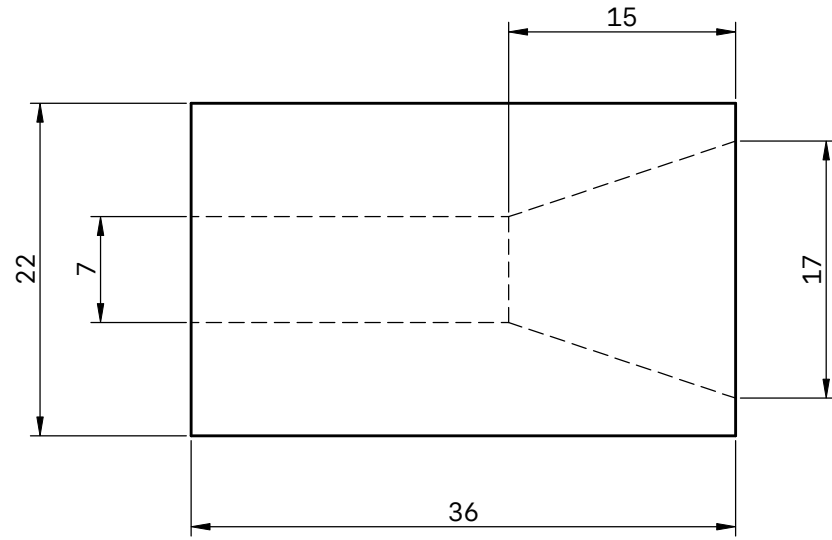

C

D

A

B

C

D

TITLE <b>Nozzle (7mm)</b>		
UNITS <b>mm</b>	PROJ. ANG. 	SIZE <b>A4</b>
SCALE <b>2:1</b>	LAST UPDATED <b>10/01/23</b>	SHEET <b>1/1</b>

1